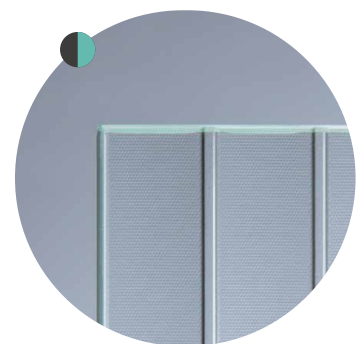

Prostota linii faktury szkła VISIOSUN nadaje minimalistyczną formę, która wpisuje się w aktualne trendy. Szkoło gwarantuje perfekcyjne odwzorowanie barw, a wyrazistość wzoru sprawia, że jest on doskonale widoczny z daleka!

RÓŻNE MOŻLIWOŚCI OBRÓBK

Szkło VISIOSUN można hartować i laminować, gwarantując najwyższy poziom bezpieczeństwa.

Szkło dekoracyjne VISIOSUN to trafna odpowiedź na potrzeby projektantów i architektów. Wiele możliwości zastosowań szkła sprawia, że jest ono chętnie wykorzystywane nie tylko w klasycznych, ale i designerskich aranżacjach.

RÓŻNE WYMIARY DOPASOWANE DO INDYWIDUALNYCH WYMAGAŃ

Szkło VISIOSUN występuje w rozmiarach:

- 4mm i 6mm - 2000mmx3210mm
- 8mm - 2040mmx3300mm
- 8mm - 2040mmx4350mm

Porównaj i wybierz wzór idealny dla Twojego projektu!

VISIOSUN na szkłe DIAMANT to wyraźnie jaśniejsza krawędź tafli i doskonała neutralność

- prywatność wysoka
- prywatność średnia

ESTRIADO - szkło ornamentowe o drobnej fakturze na szkłe PLANICLEAR

MASTER-LIGNE - szkło z rodziny MASTERGLASS na szkłe PLANICLEAR