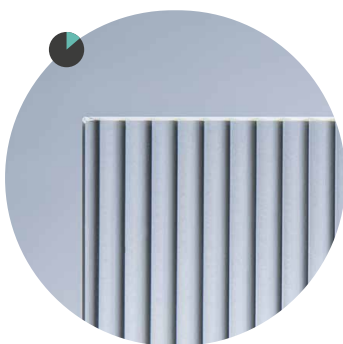

Prostota linii faktury szkła VISIOSUN nadaje minimalistyczną formę, która wpisuje się w aktualne trendy. Szkoło gwarantuje perfekcyjne odwzorowanie barw, a wyrazistość wzoru sprawia, że jest on doskonale widoczny z daleka!

VISIOSUN - NOWA WIZJA SZKŁA

Subtelna faktura szkła stanowi atrakcyjny element dekoracyjny dla:

- ścianek działowych,
- przeszkleń lub wypełnień drzwi,
- elementów i półek mebli,
- balustrad,
- kabin prysznicowych,
- okładzin ściennych.

RÓŻNE MOŻLIWOŚCI OBRÓBK

Szkło VISIOSUN można hartować i laminować, gwarantując najwyższy poziom bezpieczeństwa.

Szkło dekoracyjne VISIOSUN to trafna odpowiedź na potrzeby projektantów i architektów. Wiele możliwości zastosowań szkła sprawia, że jest ono chętnie wykorzystywane nie tylko w klasycznych, ale i designerskich aranżacjach.

RÓŻNE WYMIARY DOPASOWANE DO INDYWIDUALNYCH WYMAGAŃ

Szkło VISIOSUN występuje w rozmiarach:

- 4mm i 6mm - 2000mmx3210mm
- 8mm - 2040mmx3300mm
- 8mm - 2040mmx4350mm

Porównaj i wybierz wzór idealny dla Twojego projektu!