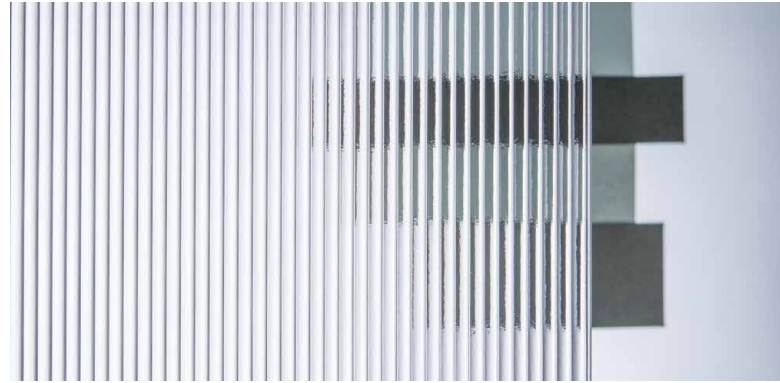

VISIOSUN NA SZKLE DIAMANT

EKSKLUZYWNE SZKŁO ORNAMENTOWE
W PROSTEJ FORMIE

VISIOSUN

EKSKLUZYWNY WZÓR W PROSTEJ FORMIE

TEMPERAMENT CZYSTEJ GEOMETRII I PROSTEGO STYLU

Szkoło VISIOSUN na szkło odżelazionym DIAMANT, pozwala zachować neutralność, idealnie odwzorowując kolory i powodując, że białe barwy pozostają niezmienione. Neutralna barwa krawędzi i jasna faktura doskonale komponuje się z każdym charakterem wystroju wnętrza, sprawiając, że całość aranżacji prezentuje się świeżo i estetycznie. Efekt załamania i rozpraszania światła na subtelnej strukturze wzoru wprowadza do wnętrza dynamikę i energię.

Prostota linii faktury szkła VISIOSUN nadaje minimalistyczną formę, która wpisuje się w aktualne trendy. Szkoło gwarantuje perfekcyjne odwzorowanie barw, a wyrazistość wzoru sprawia, że jest on doskonale widoczny z daleka!

DESIGN, KTÓRY PRZYCIĄGA WZROK

Geometryczny wzór szkła VISIOSUN odpowiada najnowszym trendom projektowym. Prosta estetyka szkła sprawdza się w małych wnętrzach mieszkalnych i dużych przestrzeniach biurowych, spektakularnie je rozświetlając, optycznie powiększając oraz nadając im interesującej wielowymiarowości.

VISIOSUN - NOWA WIZJA SZKŁA

Subtelna faktura szkła stanowi atrakcyjny element dekoracyjny dla:

- ścianek działowych,
- przeszkleń lub wypełnień drzwi,
- elementów i półek mebli,
- balustrad,
- kabin prysznicowych,
- okładzin ściennych.